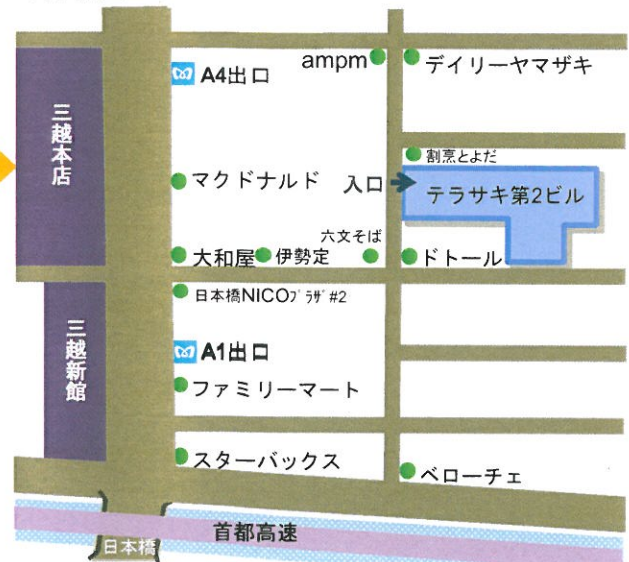

● 広域図

● 詳細図

アクセス : 東京メトロ銀座線・半蔵門線「三越前駅」A1出口徒歩2分、A4出口徒歩3分
東京メトロ銀座線・東西線「日本橋駅」B12出口徒歩6分
JR「東京駅」日本橋口徒歩12分