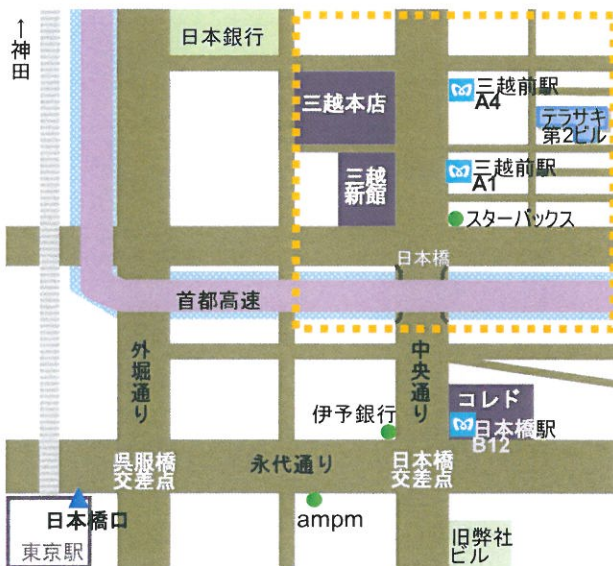

● 広域図

● 詳細図

アクセス : 東京メトロ銀座線・半蔵門線「三越前駅」A1出口徒歩2分、A4出口徒歩3分
東京メトロ銀座線・東西線「日本橋駅」B12出口徒歩6分
JR「東京駅」日本橋口徒歩12分